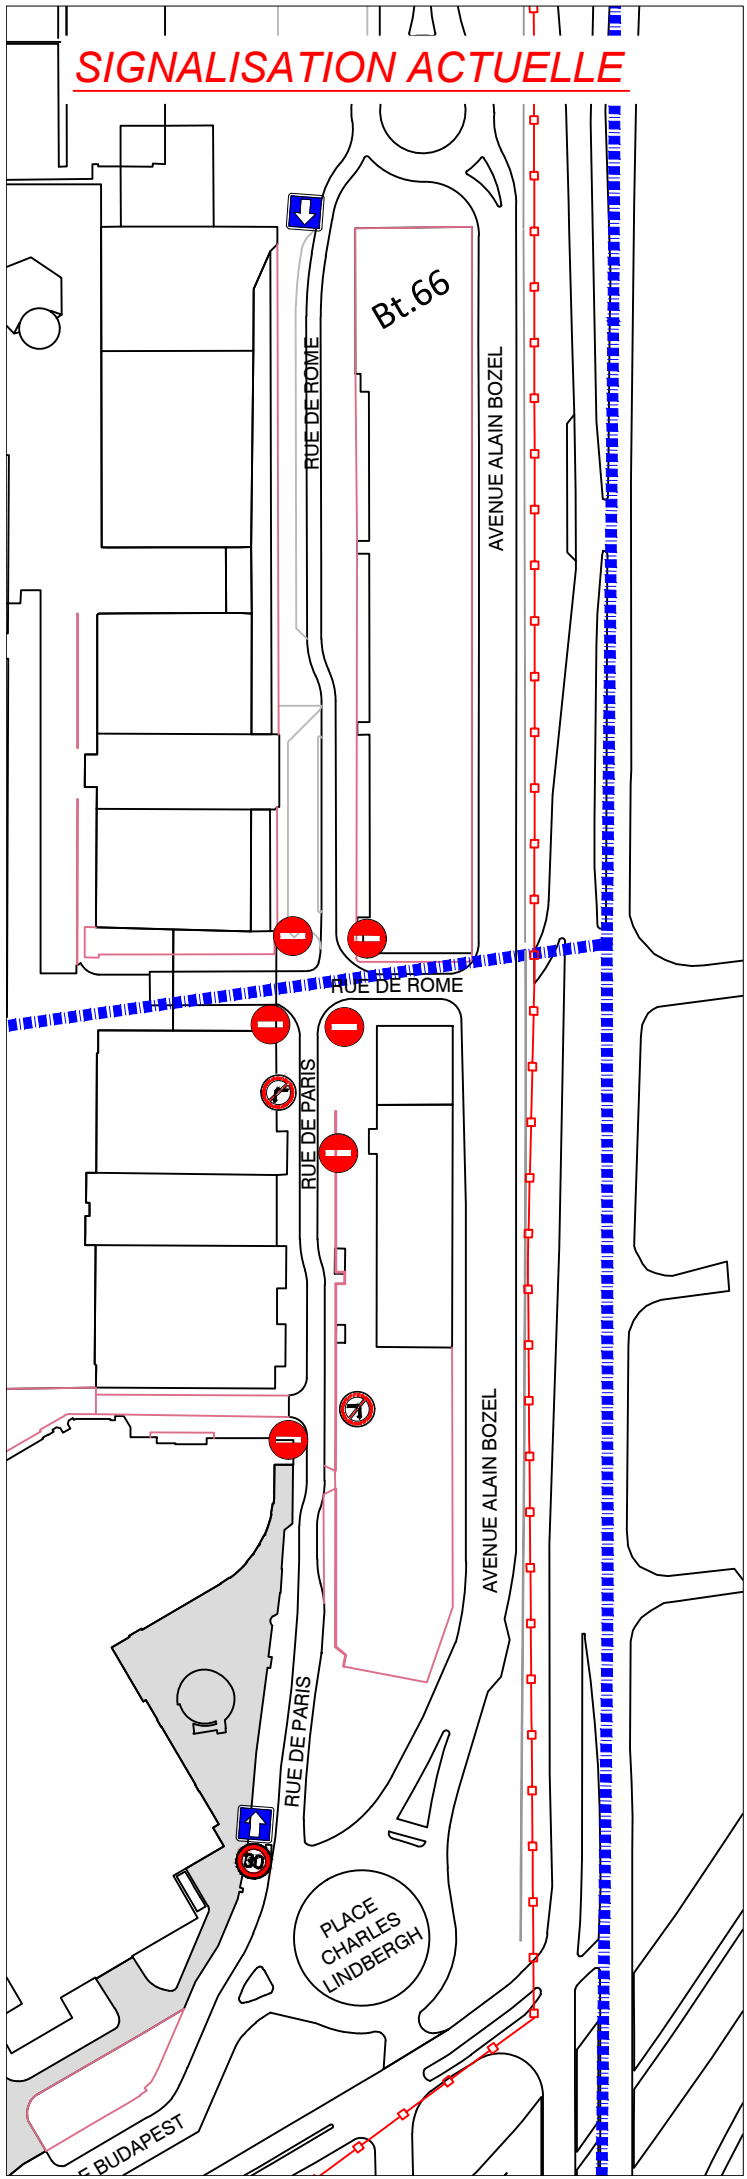

SIGNALISATION ACTUELLE

SIGNALISATION ARRETE

Phase	Prefecture	LB	41	T-XBB-D15-159	1	-
	Destinataire	Zone	Terrain	N° Plan	Planche	Ind
A3	sans	Information complémentaire :				02/11/2015
Format	Echelle					Date de valeur

**DIRECTION DE L'AÉROPORT PARIS LE BOURGET
ET DES AÉRODROMES D'AVIATION GÉNÉRALE**

Aéroport de Paris le Bourget

**RUE DE PARIS/RUE DE ROME
Zones MUSEE/PEX
MODIFICATION DE CIRCULATION
Arreté prefectoral
"COP 21"**