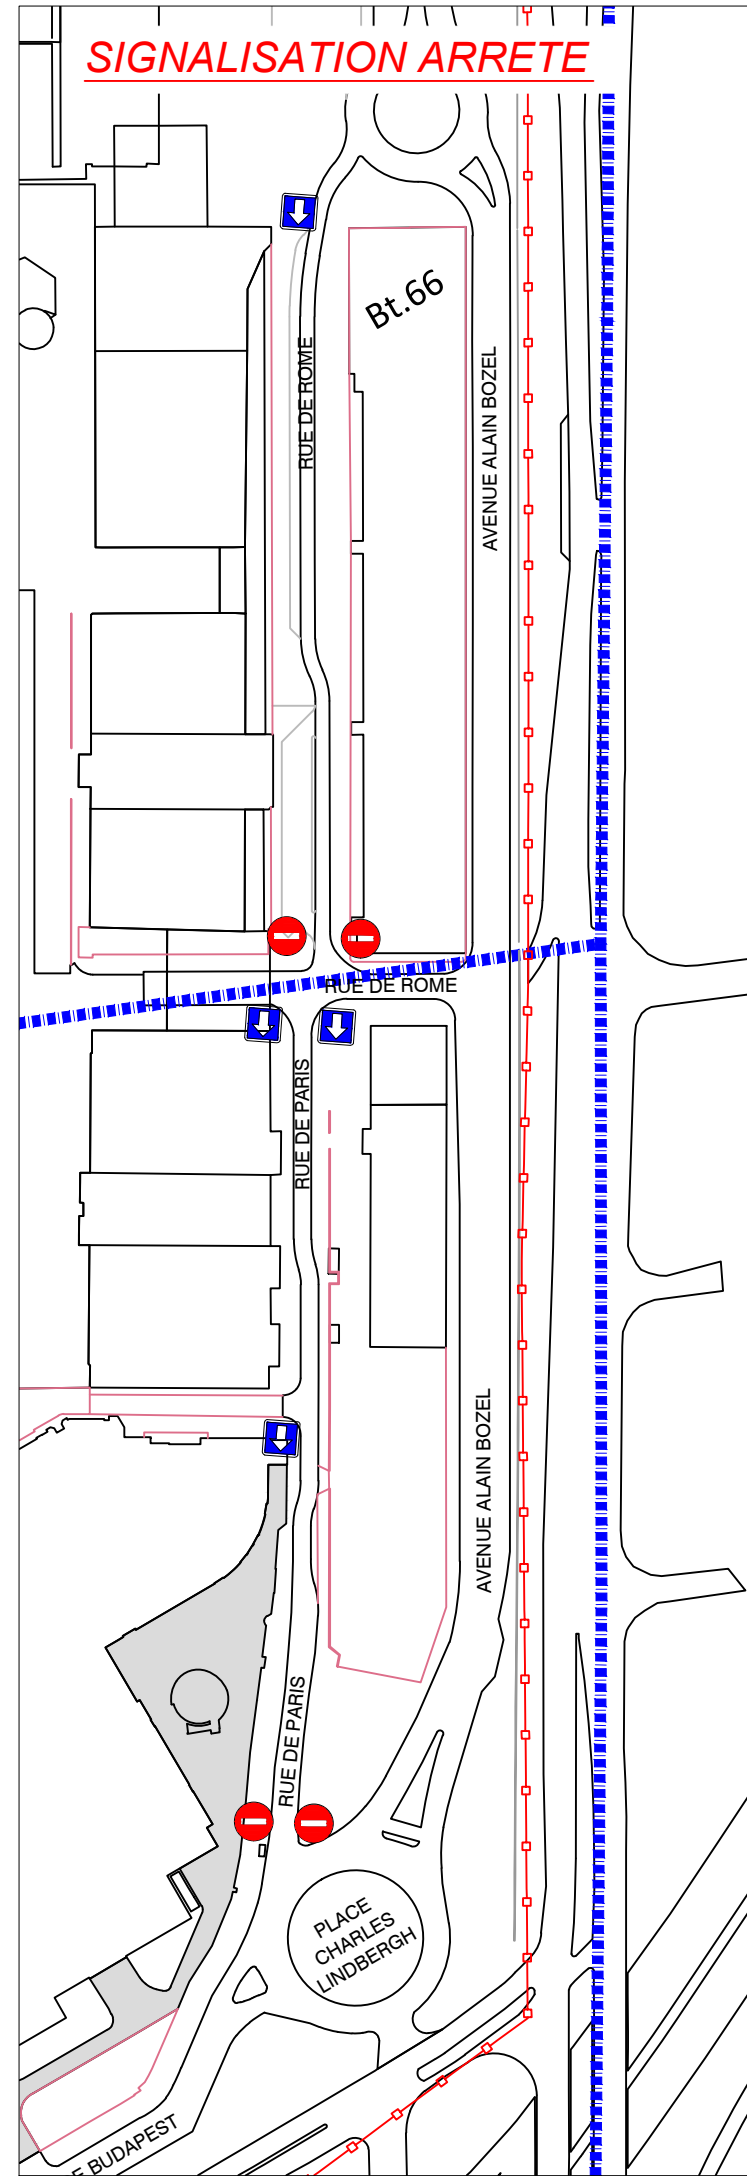

SIGNALISATION ACTUELLE

SIGNALISATION ARRETE

Phase	Prefecture	LB	41	T-XBB-D15-159	1	-
	Destinataire	Zone	Terrain	N° Plan	Planche	Ind
A3	sans	Information complémentaire :				02/11/2015
Format	Echelle					Date de valeur

**DIRECTION DE L'AÉROPORT PARIS LE BOURGET
ET DES AÉRODROMES D'AVIATION GÉNÉRALE**

Aéroport de Paris le Bourget

**RUE DE PARIS/RUE DE ROME
Zones MUSEE/PEX
MODIFICATION DE CIRCULATION
Arreté prefectoral
"COP 21"**